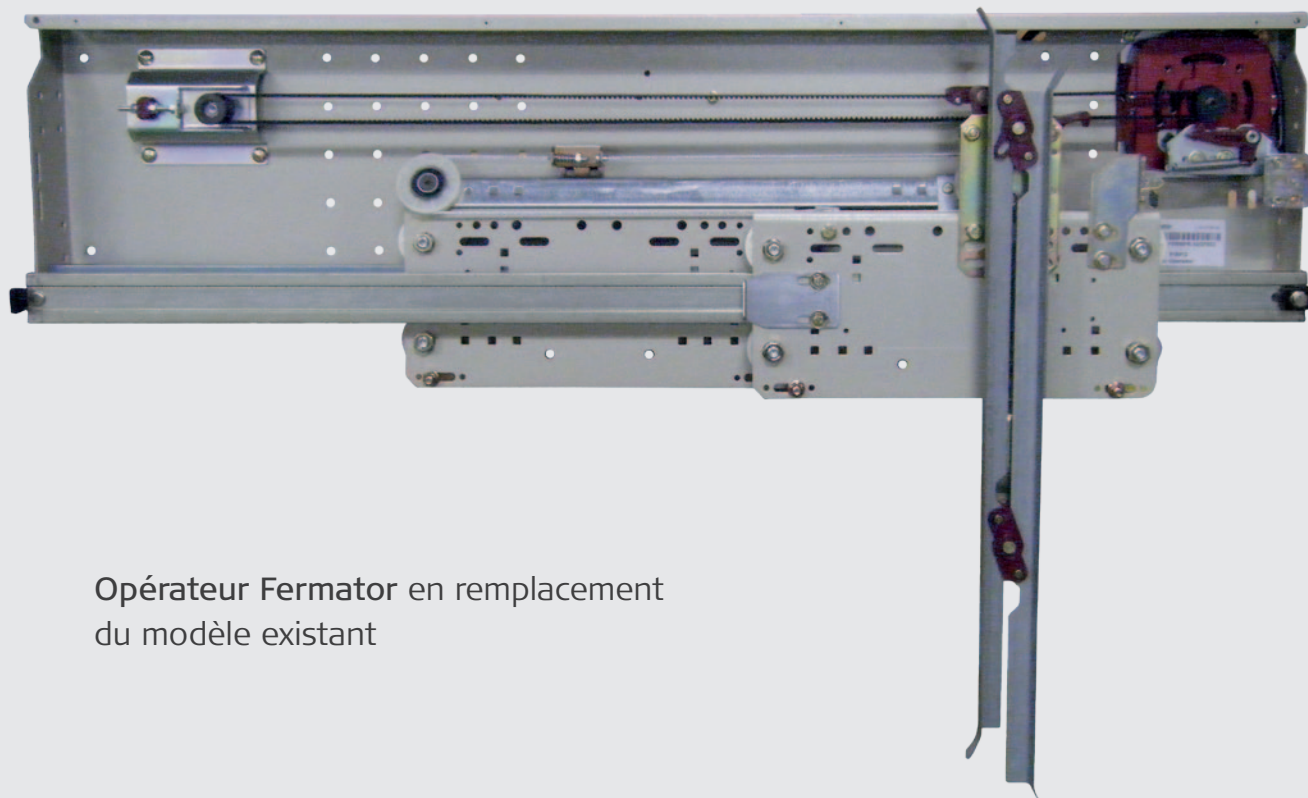

► FICHE TECHNIQUE

PORTE CABINE MODÈLE ORONA - 2 VOL

Opérateur Fermator en remplacement
du modèle existant

DESCRIPTIF

► PORTE CABINE À OUVERTURE LATÉRALE

- Effacement à Gauche ou à Droite.
- Sabre fixe : Axe à 175 mm / Fermé 50 mm
- Hauteur galets serrure : 2080 mm
- Finitions des vantaux : Epoxy / Inox Brossé /
Inox Gravé / (autres nous consulter)
- Seuil : Aluminium / Aluminium Renforcé /
Acier / Inox / (autres nous consulter)
- Seuil standard 2 VOL : 90 ou 70 mm alu,
inox et acier uniquement (autres nous consulter)

MODÈLE EXISTANT ORONA > 2 VOL